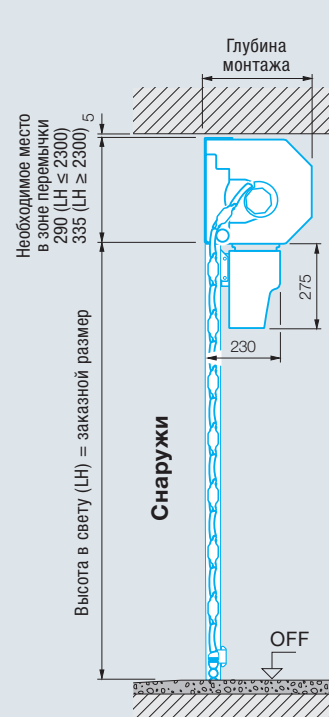

RollMatic

Размеры и данные для монтажа

Необходимое пространство

Монтаж за проемом

Монтаж в проем

Монтаж за проемом

Монтаж в проем

Общая глубина монтажа/необходимое место в зоне перемычки

| | |
|---------------------------------------|------------|
| ворота высотой до 2300 мм | 290 мм |
| ворота высотой от 2301 мм | 335 мм |
| Высота проезда в свету | LH - 70 мм |
| Необходимое пространство сбоку | 100 мм |
| Ширина проезда в свету | LB |