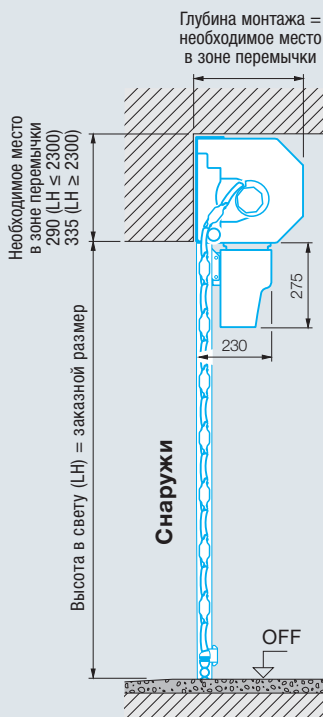

RollMatic

Размеры и данные для монтажа

Необходимое пространство

Монтаж за проемом

Монтаж в проем

Монтаж за проемом

Монтаж в проем

Общая глубина монтажа/необходимое место в зоне перемычки