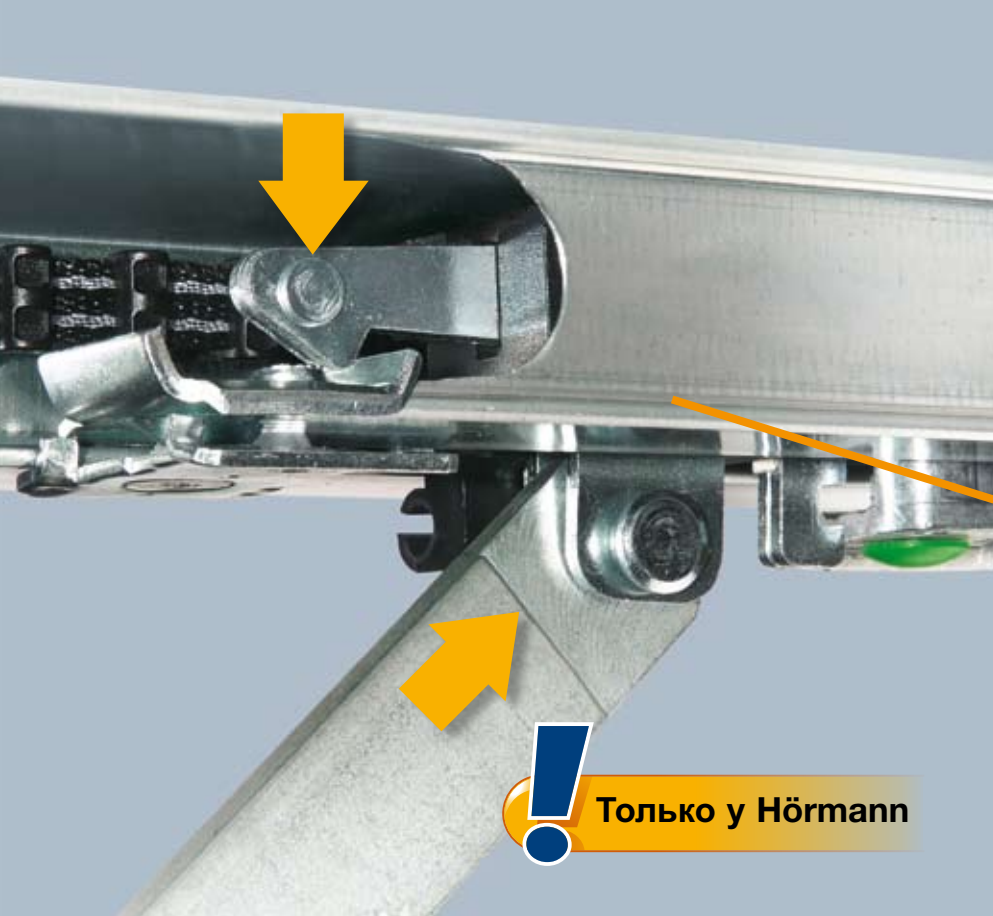

Новые цветовые оформления поверхности стальных ворот DecoGrain® Golden Oak и Rosewood под дерево.

Только у Hörmann

Привод и пульт дистанционного управления заменяют замок и ручку

При закрытии ворот одновременно происходит их автоматическая блокировка и, таким образом, обеспечивается эффективная защита от подвизивания. Это уникальное устройство автоматической блокировки, встроенное в тягу привода, действует как механическая система и поэтому функционирует даже при отключении электропитания.

Система блокировки ворот в тяге привода – патент компании Hörmann

Качество без компромиссов

Гаражные секционные ворота от Hörmann

Секционные ворота открываются вертикально и в открытом положении находятся под потолком, экономя пространство. Эта принципиальная особенность конструкции обеспечивает максимальное пространство в гараже и место для парковки перед гаражом. Благодаря монтажу за проём гаражные ворота Hörmann почти не уменьшают размеры проезда, что важно в случае крупногабаритного автотранспорта. Ещё одно преимущество: Секционные ворота подходят под гаражный проем любой формы, будь то проем с прямоугольной, скошенной, сегментной или полукруглой аркой.